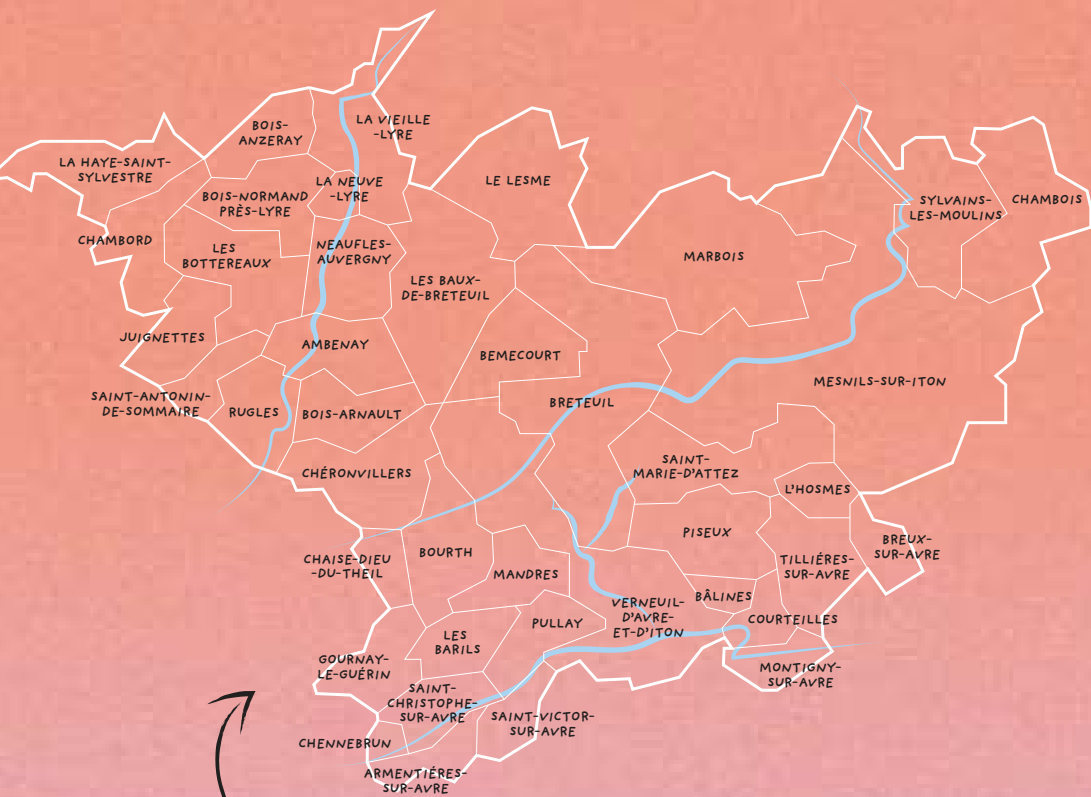

GUIDE des familles

VOUS
ACCOMPAGNER
DANS CHAQUE ÉTAPE
DE LA VIE
FAMILIALE!

[INSE27.fr](https://www.inse27.fr)

NORMANDIE |
SUD EURE

SOMMAIRE

S'éveiller (0-3 ans)	p.3
Grandir (3-11 ans)	p.6
S'épanouir (11-25 ans)	p.12
Enfant en situation de handicap	p.16
Passer du temps avec son enfant	p.18
S'informer et être accompagné	p.24