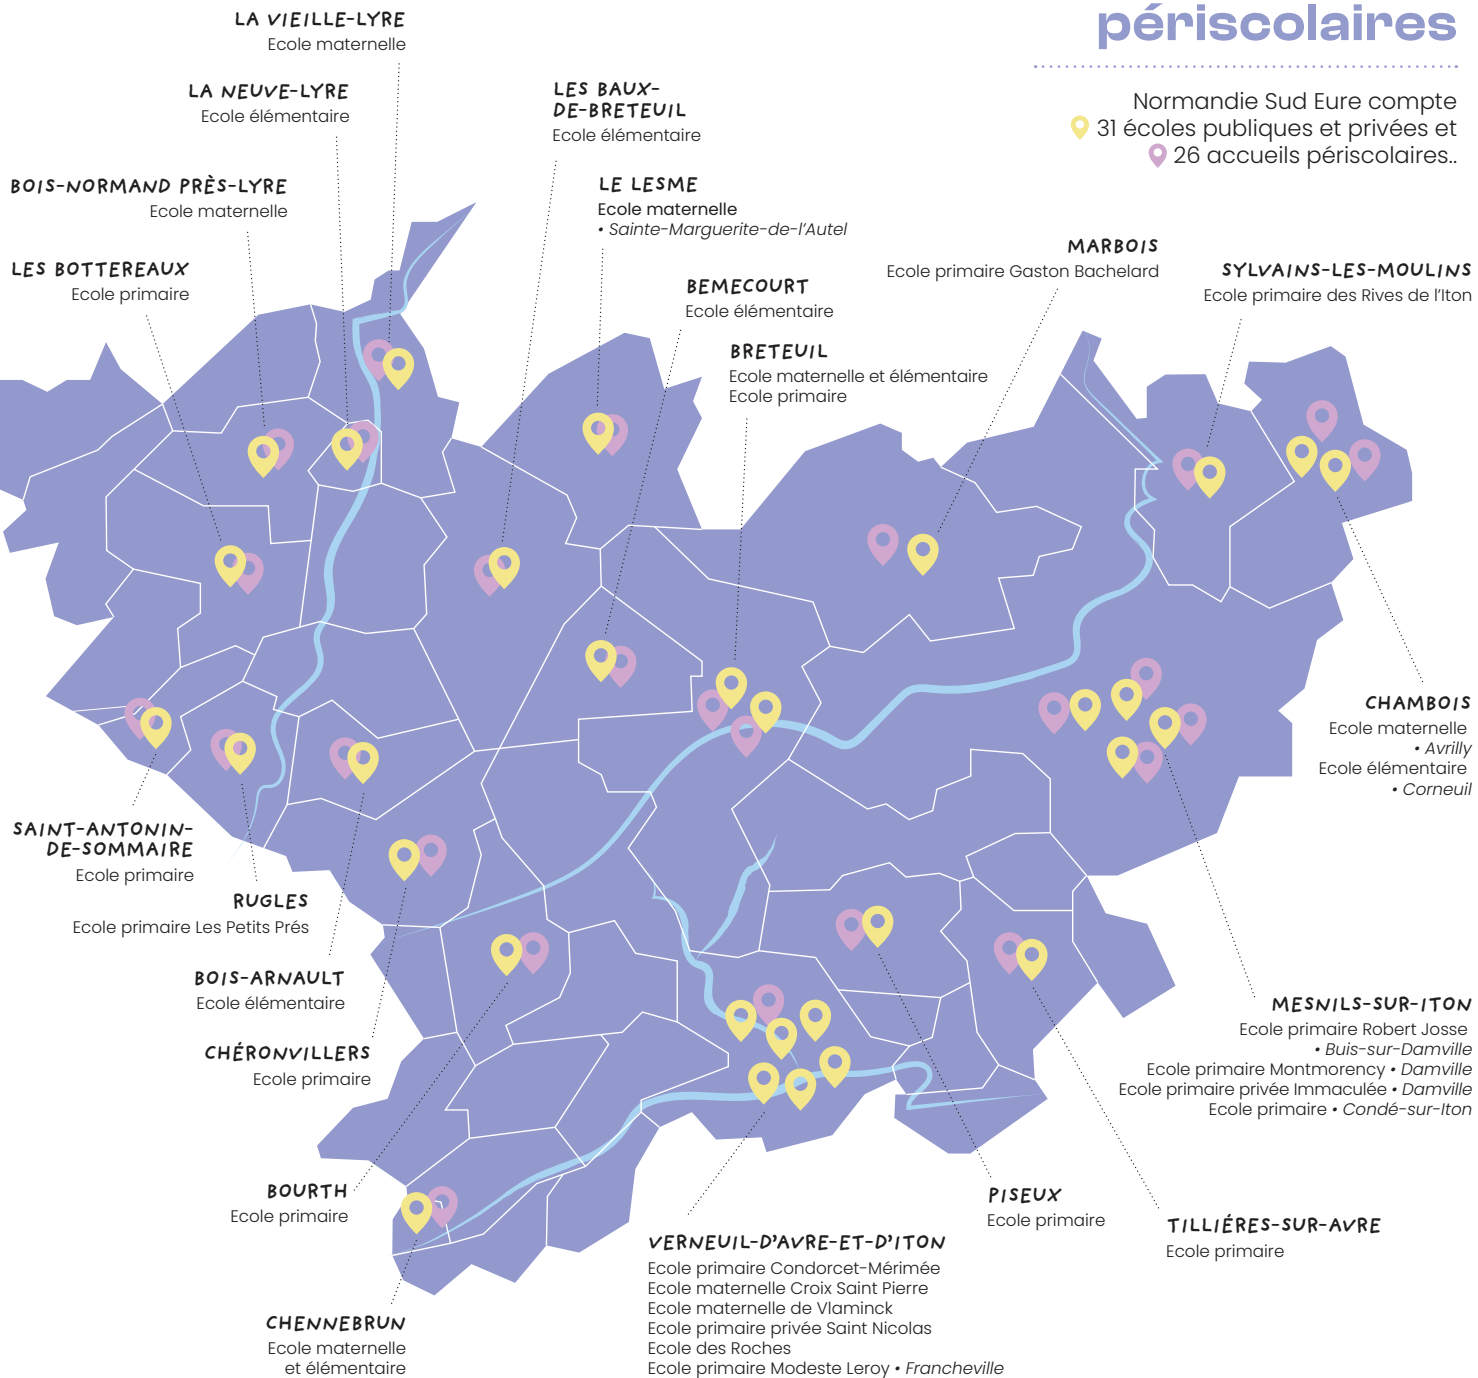

☎ 02 32 78 31 02 – 07 88 38 91 52

🐉 inse27.fr

3-11 ANS

GRANDIR

Les écoles et accueils périscolaires

Normandie Sud Eure compte
 31 écoles publiques et privées et
 26 accueils périscolaires.

Le transport scolaire